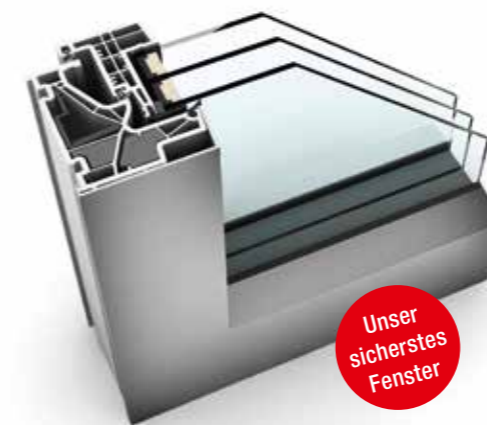

#### 4. WÄRMESCHUTZ

Die im Fensterrahmen eingebaute Dämmung sorgt für ausgezeichnete U-Werte.

- I-tec Verglasung**
- I-tec Beschattung**
- I-tec Lüftung**
- I-tec Insulation**

## KF 500 – INNOVATIVES DESIGN MIT KNOW-HOW

Im Flügel des Kunststoff- bzw. Kunststoff/Aluminium-Fensters KF 500 verbirgt sich die revolutionäre I-tec Verriegelung, die ein Aushebeln des Fensters unmöglich macht – konkurrenzlos in der Branche. Zusätzlich kann das KF 500 mit der I-tec Lüftung, einem im Fensterrahmen integrierten Lüftungssystem, ausgestattet werden.